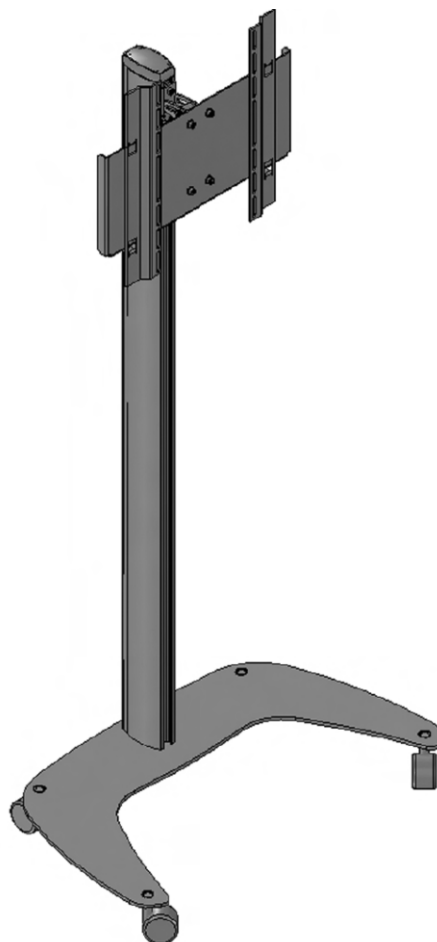

SMS FLATSCREEN FM MST800/1200

We reserve the right to change the design and technical data without prior notice.

Original language: English

MANUAL

- GB – Instructions for Mounting
- DE – Montageinformation
- IT – Istruzioni per il montaggio
- ES – Instrucciones para el montaje
- FI – Asennusohjeet
- FR – Instructions de montage
- NL – Montagevoorschriften
- PL – Instrukcja montażu
- RUS – Инструкция по монтажу
- ARB – عربي - طريقة التركيب
- SE – Monteringsinstruktion
- GR – Πληροφορίες συναρμολόγησης