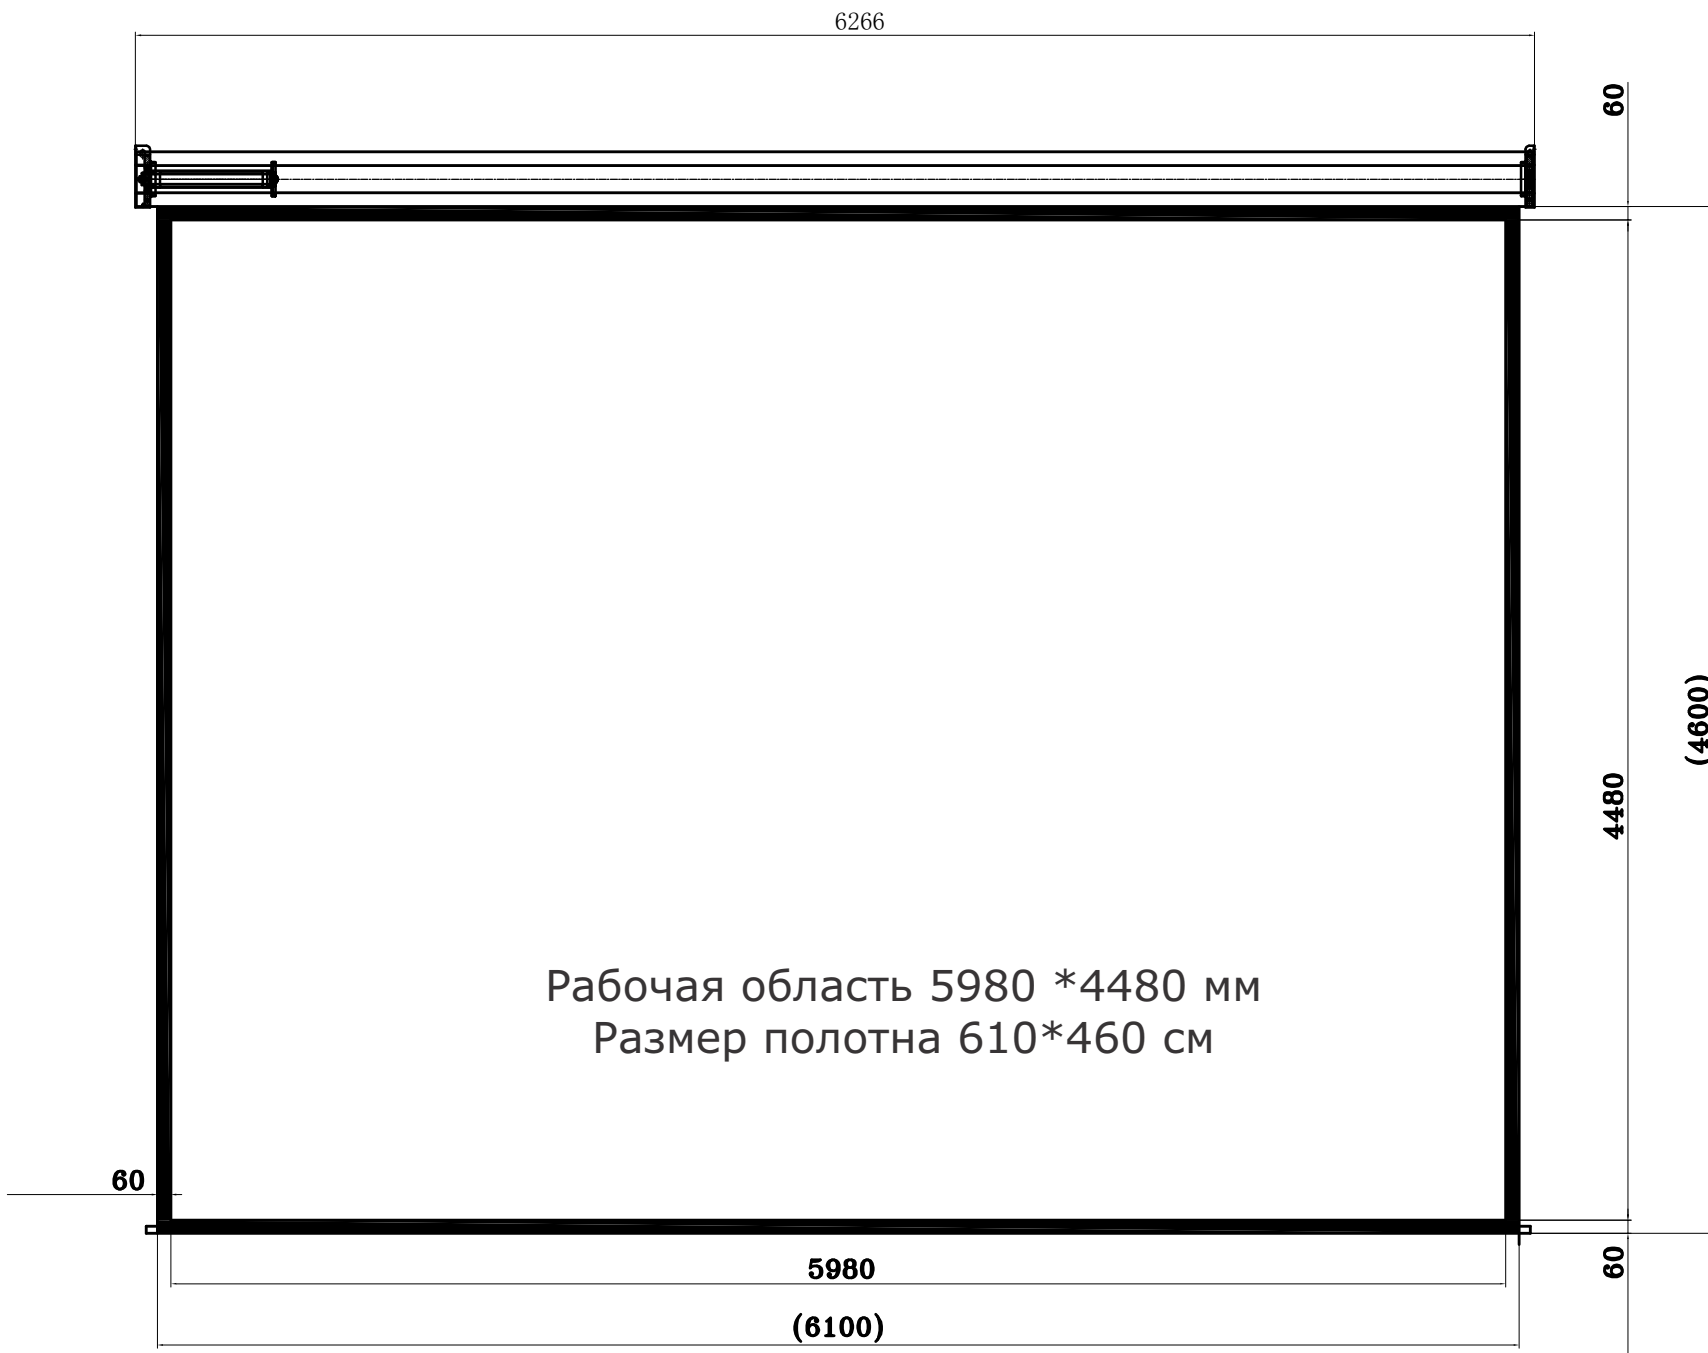

Рабочая область 3580\*2015 мм

Размер полотна 366\*366 см

Экран с электроприводом Classic Lyra (16:9) 366x366 (E 358x202/9 MW-S5/W)

Рабочая область 3580 \* 2660 мм

Размер полотна 366 \* 274 см

Экран с электроприводом Classic Lyra (4:3) 366x274 (E 358x268/3 MW-S5/W)

Рабочая область 3940 \* 2215 мм

Размер полотна 406 \* 366 см

Экран с электроприводом Classic Lyra (16:9) 406x366 (E 394x222/9 MW-S5/W)

Рабочая область 3940 \* 2930 мм

Размер полотна 406 \* 305 см

Экран с электроприводом Classic Lyra (4:3) 406x305 (E 394x295/3 MW-S5/W)

Экран с электроприводом Classic Lyra (16:9) 610x460 (E 598x336/9 MW-S5/W)

Экран с электроприводом Classic Lyra (4:3) 610x460 (E 598x448/3 MW-S5/W)