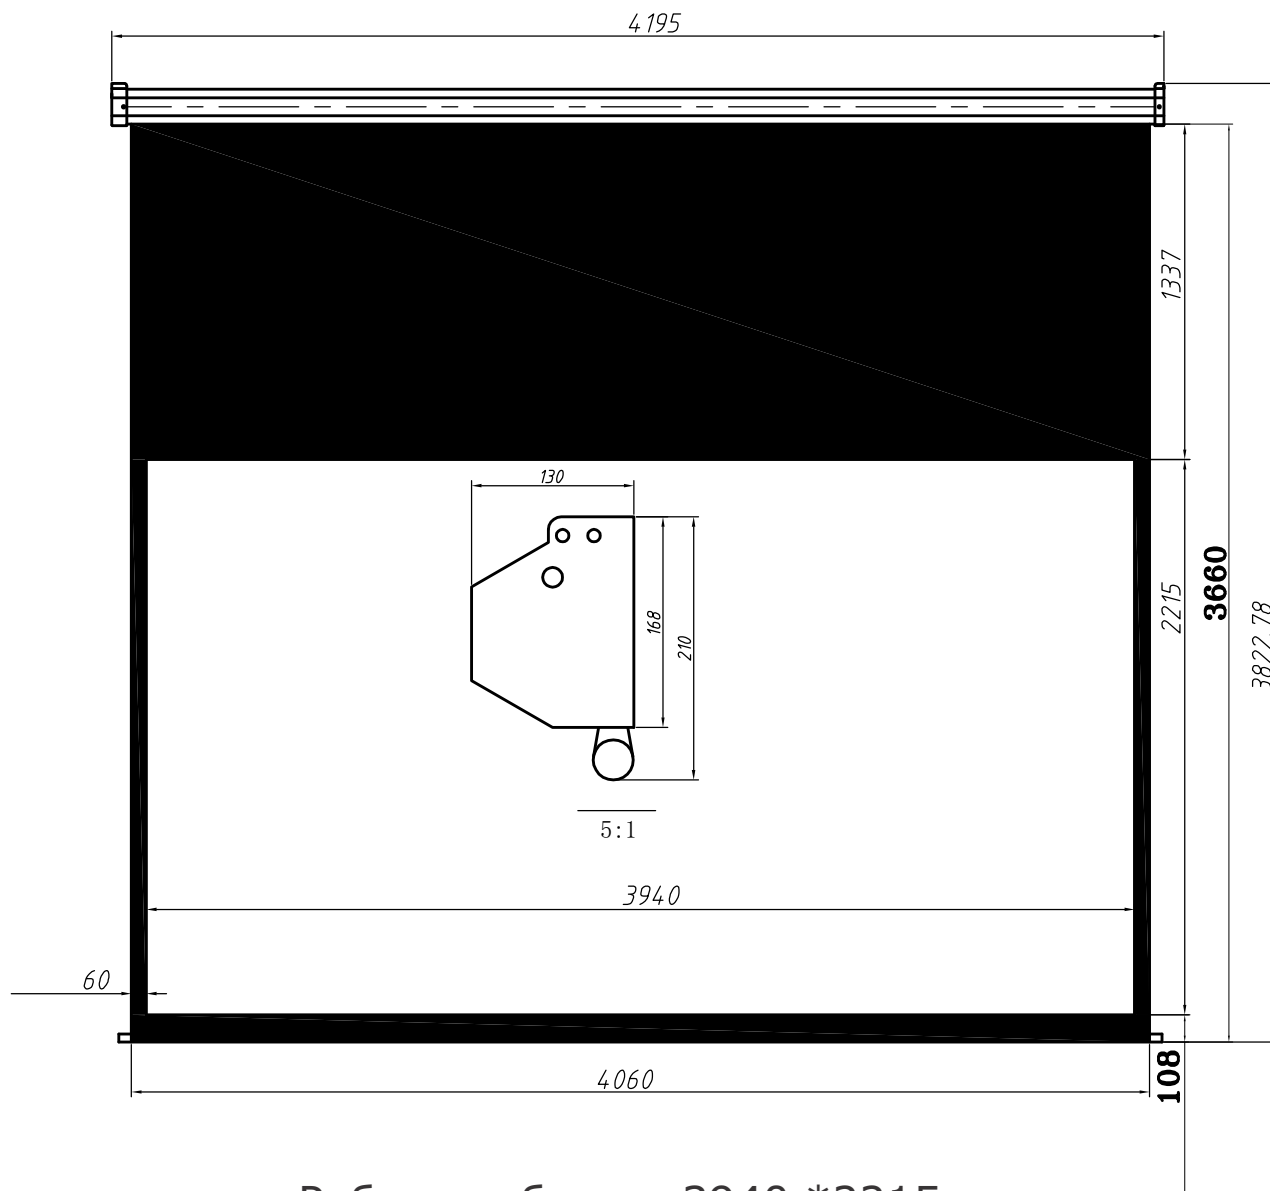

Рабочая область 3580\*2015 мм

Размер полотна 366\*366 см

Экран с электроприводом Classic Lyra (16:9) 366x366 (E 358x202/9 MW-S5/W)

Рабочая область 3580 \* 2660 мм

Размер полотна 366 \* 274 см

Экран с электроприводом Classic Lyra (4:3) 366x274 (E 358x268/3 MW-S5/W)

Рабочая область 3940 \* 2215 мм

Размер полотна 406 \* 366 см

Экран с электроприводом Classic Lyra (16:9) 406x366 (E 394x222/9 MW-S5/W)

Рабочая область 3940 \* 2930 мм

Размер полотна 406 \* 305 см

Экран с электроприводом Classic Lyra (4:3) 406x305 (E 394x295/3 MW-S5/W)

Экран с электроприводом Classic Lyra (16:9) 610x460 (E 598x336/9 MW-S5/W)

Экран с электроприводом Classic Lyra (4:3) 610x460 (E 598x448/3 MW-S5/W)