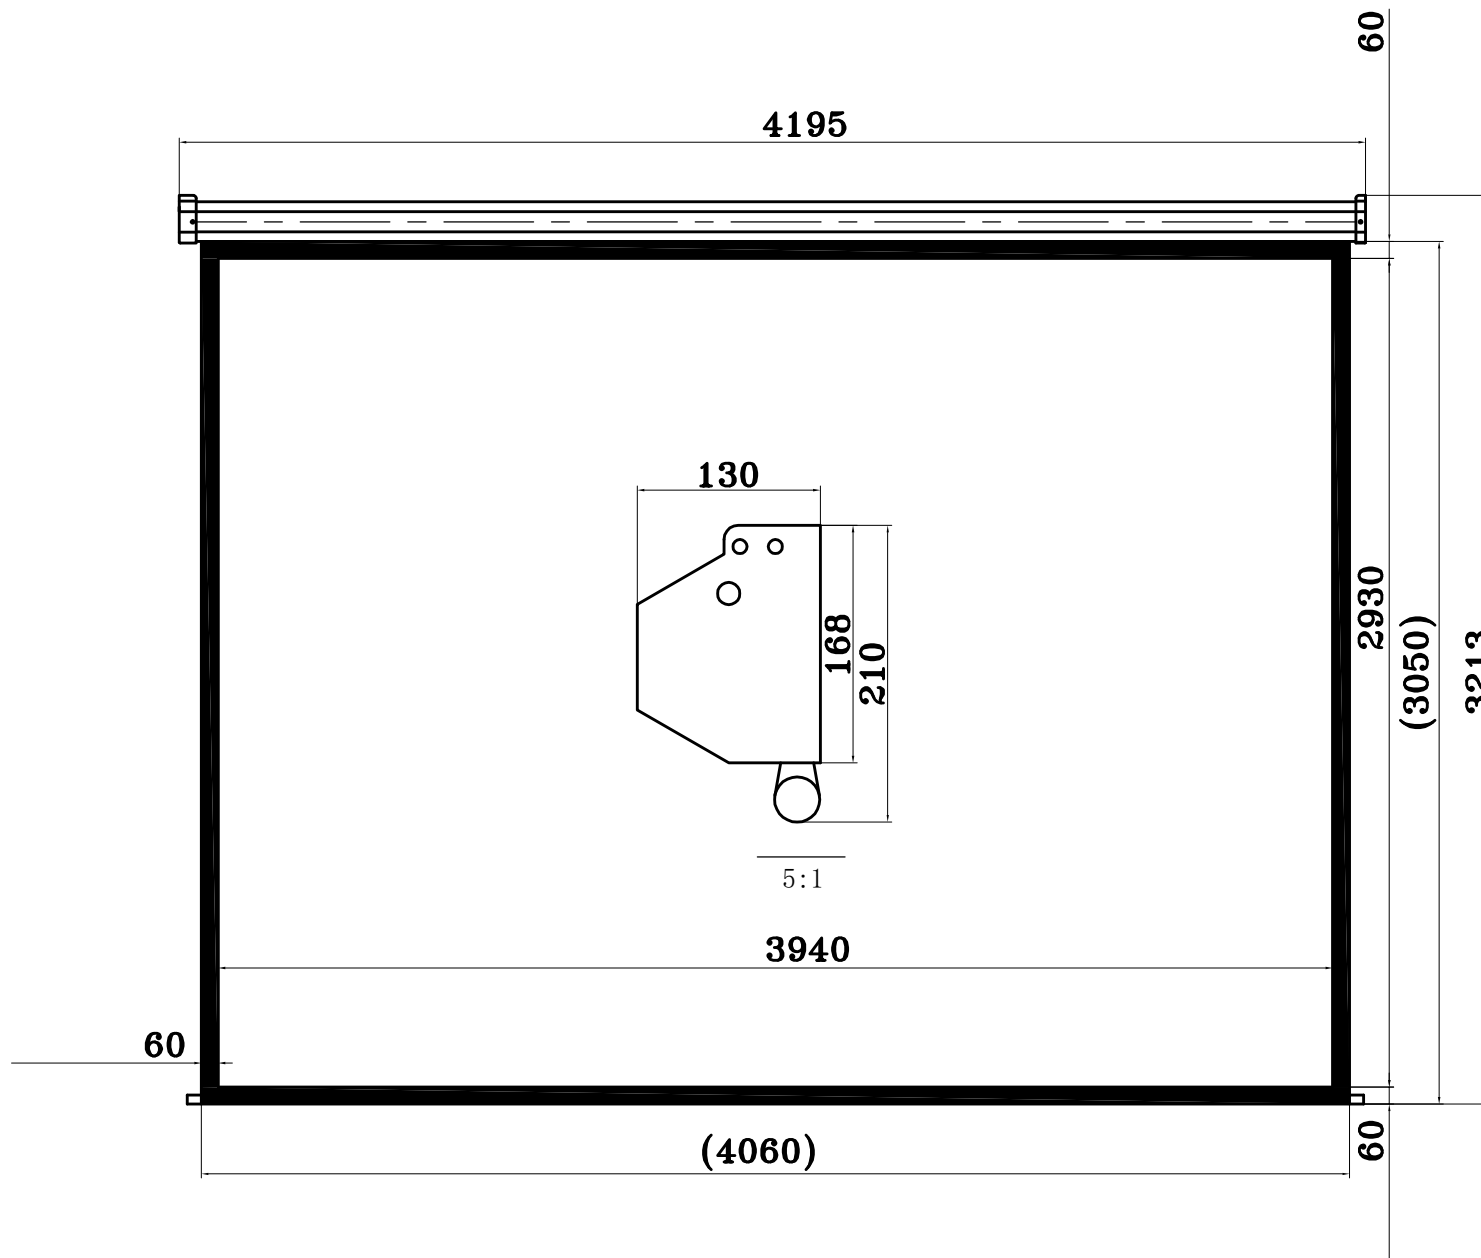

Рабочая область 3580\*2015 мм

Размер полотна 366\*366 см

Экран с электроприводом Classic Lyra (16:9) 366x366 (E 358x202/9 MW-S5/W)

Рабочая область 3580 \* 2660 мм

Размер полотна 366 \* 274 см

Экран с электроприводом Classic Lyra (4:3) 366x274 (E 358x268/3 MW-S5/W)

Рабочая область 3940 \* 2215 мм

Размер полотна 406 \* 366 см

Экран с электроприводом Classic Lyra (16:9) 406x366 (E 394x222/9 MW-S5/W)

Рабочая область 3940 \* 2930 мм

Размер полотна 406 \* 305 см

Экран с электроприводом Classic Lyra (4:3) 406x305 (E 394x295/3 MW-S5/W)

Экран с электроприводом Classic Lyra (16:9) 610x460 (E 598x336/9 MW-S5/W)

Экран с электроприводом Classic Lyra (4:3) 610x460 (E 598x448/3 MW-S5/W)