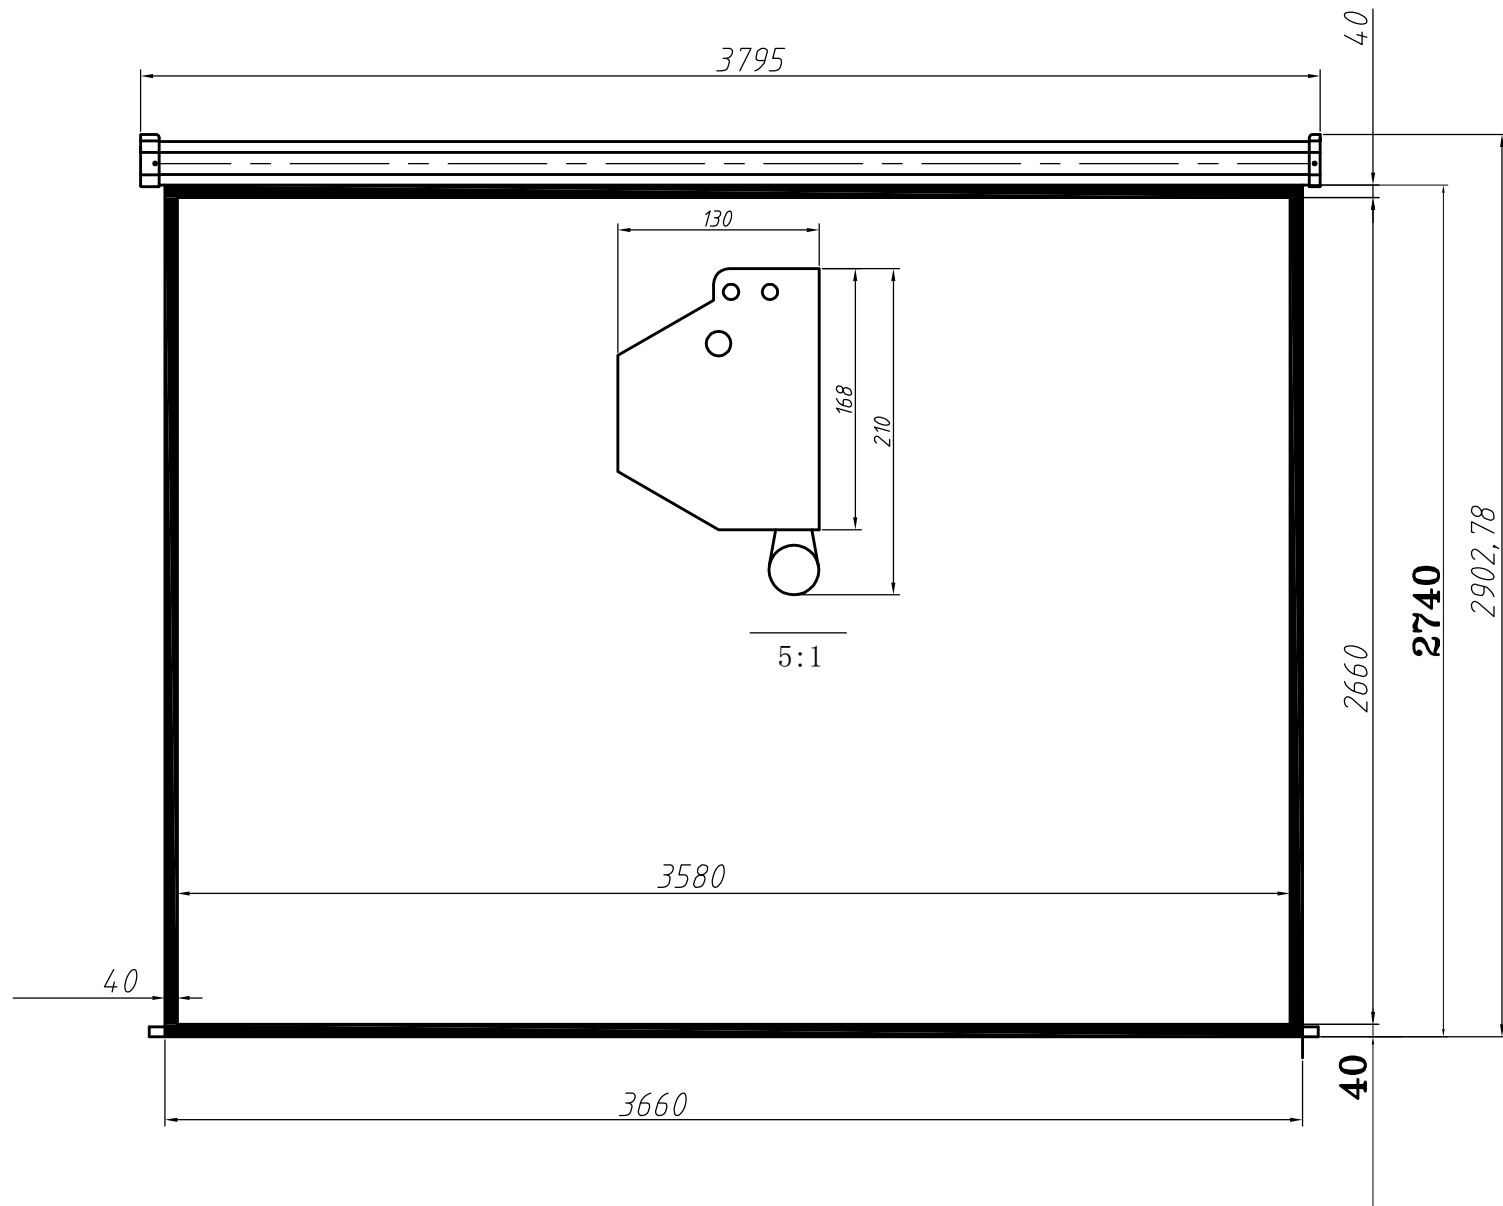

Рабочая область 3580\*2015 мм

Размер полотна 366\*366 см

Экран с электроприводом Classic Lyra (16:9) 366x366 (E 358x202/9 MW-S5/W)

Рабочая область 3580 \* 2660 мм

Размер полотна 366 \* 274 см

Экран с электроприводом Classic Lyra (4:3) 366x274 (E 358x268/3 MW-S5/W)

Рабочая область 3940 \* 2215 мм

Размер полотна 406 \* 366 см

Экран с электроприводом Classic Lyra (16:9) 406x366 (E 394x222/9 MW-S5/W)

Рабочая область 3940 \* 2930 мм

Размер полотна 406 \* 305 см

Экран с электроприводом Classic Lyra (4:3) 406x305 (E 394x295/3 MW-S5/W)

Экран с электроприводом Classic Lyra (16:9) 610x460 (E 598x336/9 MW-S5/W)

Экран с электроприводом Classic Lyra (4:3) 610x460 (E 598x448/3 MW-S5/W)