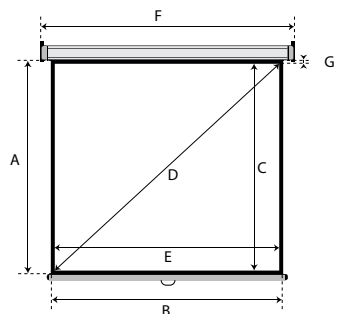

Master Picture

Код продукта	Общий размер, АxВ, см	Рабочая область, СxЕ, см	Диагональ рабочей поверхности D, см/дюймы	Черная кайма по периметру/сверху G, см	Габариты корпуса (ШxВxД), мм	Тип боковой заглушки	Вес, кг
Формат 1:1							
LMP -100101	127 x 127	121 x 121	171/67	3	70x70x1390	T1	5
LMP -100102	153 x 153	147 x 147	208/82	3	70x70x1650	T1	5
LMP -100103	180 x 180	174 x 174	246/97	3	70x70x1920	T1	7
LMP -100104	203 x 203	197 x 197	279/110	3	70x70x2150	T1	8
LMP -100105	213 x 213	207 x 207	293/115	3	70x70x2250	T1	8
LMP -100129	220 x 220	214 x 214	303/119	3	80x80x2250	T1	9
LMP -100106	244 x 244	236 x 236	334/131	4	80x80x2560	T1	12
LMP -100107	305 x 305	297 x 297	420/165	4	104x103x3170	T2	23
Формат 3:4							
LMP -100130	120 x 160	114 x 154	192/75	3	70x70x1720	T1	6
LMP -100108	128 x 171	122 x 165	205/81	3	70x70x1830	T1	6
LMP -100109	153 x 203	147 x 197	246/97	3	70x70x2150	T1	7
LMP -100110	183 x 244	175 x 236	294/116	4	70x70x2560	T1	9
LMP -100111	206 x 274	198 x 266	332/131	4	92x91x2860	T2	14
LMP -100112	229 x 305	221 x 297	370/146	4	92x91x3170	T2	16
LMP -100113	274 x 366	266 x 358	446/176	4	104x103x3720	T2	27
LMP -100114	305 x 406	297 x 398	497/196	4	104x103x4180	T2	35
Формат 16:9							
LMP -100115	184 x 220	119 x 212	243/96	4/61	70x70x2320	T1	8
LMP -100116	189 x 240	130 x 232	266/105	4/55	70x70x2520	T1	9
LMP -100117	202 x 280	153 x 272	312/123	4/45	92x91x2920	T2	14
LMP -100118	203 x 300	164 x 292	335/132	4/35	92x91x3120	T2	15
Формат 16:10							
LMP -100131	115 x 180	105 x 168	198/78	5/6	70x70x1920	T1	7
LMP -100132	129 x 200	119 x 190	224/88	5	70x70x2120	T1	8
LMP -100133	141 x 220	131 x 210	247/97	5	70x70x2320	T1	9
LMP -100134	154 x 240	144 x 230	367/145	5	70x70x2520	T1	10
LMP -100135	179 x 280	169 x 270	486/191	5	92x91x2920	T2	12
LMP -100136	191 x 300	181 x 290	342/135	5	92x91x3120	T2	14