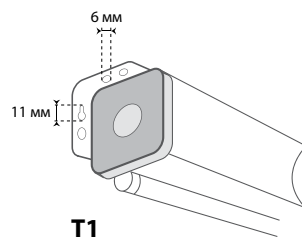

Master Picture

Код продукта	Общий размер, АxВ, см	Рабочая область, СxЕ, см	Диагональ рабочей поверхности D, см/дюймы	Черная кайма по периметру/сверху G, см	Габариты корпуса (ШxВxД), мм	Тип боковой заглушки	Вес, кг
Формат 1:1							
LMP -100101	127 x 127	121 x 121	171/67	3	70x70x1390	T1	5
LMP -100102	153 x 153	147 x 147	208/82	3	70x70x1650	T1	5
LMP -100103	180 x 180	174 x 174	246/97	3	70x70x1920	T1	7
LMP -100104	203 x 203	197 x 197	279/110	3	70x70x2150	T1	8
LMP -100105	213 x 213	207 x 207	293/115	3	70x70x2250	T1	8
LMP -100129	220 x 220	214 x 214	303/119	3	80x80x2250	T1	9
LMP -100106	244 x 244	236 x 236	334/131	4	80x80x2560	T1	12
LMP -100107	305 x 305	297 x 297	420/165	4	104x103x3170	T2	23
Формат 3:4							
LMP -100130	120 x 160	114 x 154	192/75	3	70x70x1720	T1	6
LMP -100108	128 x 171	122 x 165	205/81	3	70x70x1830	T1	6
LMP -100109	153 x 203	147 x 197	246/97	3	70x70x2150	T1	7
LMP -100110	183 x 244	175 x 236	294/116	4	70x70x2560	T1	9
LMP -100111	206 x 274	198 x 266	332/131	4	92x91x2860	T2	14
LMP -100112	229 x 305	221 x 297	370/146	4	92x91x3170	T2	16
LMP -100113	274 x 366	266 x 358	446/176	4	104x103x3720	T2	27
LMP -100114	305 x 406	297 x 398	497/196	4	104x103x4180	T2	35
Формат 16:9							
LMP -100115	184 x 220	119 x 212	243/96	4/61	70x70x2320	T1	8
LMP -100116	189 x 240	130 x 232	266/105	4/55	70x70x2520	T1	9
LMP -100117	202 x 280	153 x 272	312/123	4/45	92x91x2920	T2	14
LMP -100118	203 x 300	164 x 292	335/132	4/35	92x91x3120	T2	15
Формат 16:10							
LMP -100131	115 x 180	105 x 168	198/78	5/6	70x70x1920	T1	7
LMP -100132	129 x 200	119 x 190	224/88	5	70x70x2120	T1	8
LMP -100133	141 x 220	131 x 210	247/97	5	70x70x2320	T1	9
LMP -100134	154 x 240	144 x 230	367/145	5	70x70x2520	T1	10
LMP -100135	179 x 280	169 x 270	486/191	5	92x91x2920	T2	12
LMP -100136	191 x 300	181 x 290	342/135	5	92x91x3120	T2	14

Extra Drop — широкая черная полоса над областью просмотра. Она используется для установки проекционной поверхности на максимально комфортную для просмотра высоту.