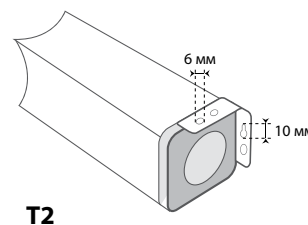

Master Picture

Код продукта	Общий размер, АxВ, см	Рабочая область, СxЕ, см	Диагональ рабочей поверхности D, см/дюймы	Черная кайма по периметру/сверху G, см	Габариты корпуса (ШxВxД), мм	Тип боковой заглушки	Вес, кг
Формат 1:1							
LMP -100101	127 x 127	121 x 121	171/67	3	70x70x1390	T1	5
LMP -100102	153 x 153	147 x 147	208/82	3	70x70x1650	T1	5
LMP -100103	180 x 180	174 x 174	246/97	3	70x70x1920	T1	7
LMP -100104	203 x 203	197 x 197	279/110	3	70x70x2150	T1	8
LMP -100105	213 x 213	207 x 207	293/115	3	70x70x2250	T1	8
LMP -100129	220 x 220	214 x 214	303/119	3	80x80x2250	T1	9
LMP -100106	244 x 244	236 x 236	334/131	4	80x80x2560	T1	12
LMP -100107	305 x 305	297 x 297	420/165	4	104x103x3170	T2	23
Формат 3:4							
LMP -100130	120 x 160	114 x 154	192/75	3	70x70x1720	T1	6
LMP -100108	128 x 171	122 x 165	205/81	3	70x70x1830	T1	6
LMP -100109	153 x 203	147 x 197	246/97	3	70x70x2150	T1	7
LMP -100110	183 x 244	175 x 236	294/116	4	70x70x2560	T1	9
LMP -100111	206 x 274	198 x 266	332/131	4	92x91x2860	T2	14
LMP -100112	229 x 305	221 x 297	370/146	4	92x91x3170	T2	16
LMP -100113	274 x 366	266 x 358	446/176	4	104x103x3720	T2	27
LMP -100114	305 x 406	297 x 398	497/196	4	104x103x4180	T2	35
Формат 16:9							
LMP -100115	184 x 220	119 x 212	243/96	4/61	70x70x2320	T1	8
LMP -100116	189 x 240	130 x 232	266/105	4/55	70x70x2520	T1	9
LMP -100117	202 x 280	153 x 272	312/123	4/45	92x91x2920	T2	14
LMP -100118	203 x 300	164 x 292	335/132	4/35	92x91x3120	T2	15
Формат 16:10							
LMP -100131	115 x 180	105 x 168	198/78	5/6	70x70x1920	T1	7
LMP -100132	129 x 200	119 x 190	224/88	5	70x70x2120	T1	8
LMP -100133	141 x 220	131 x 210	247/97	5	70x70x2320	T1	9
LMP -100134	154 x 240	144 x 230	367/145	5	70x70x2520	T1	10
LMP -100135	179 x 280	169 x 270	486/191	5	92x91x2920	T2	12
LMP -100136	191 x 300	181 x 290	342/135	5	92x91x3120	T2	14

Extra Drop — широкая черная полоса над областью просмотра. Она используется для установки проекционной поверхности на максимально комфортную для просмотра высоту.