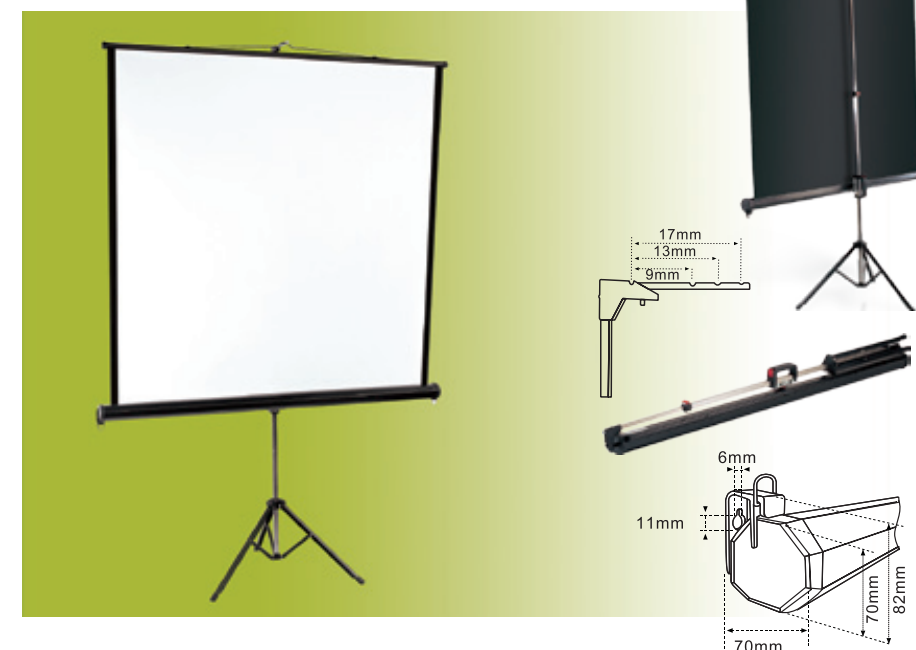

# Gemini

08

www.classic-solution.com

Универсальный экран – трансформер: при необходимости экран на штативе за минуту отсоединяется от треноги и подвешивается к креплениям на стене. Всего один экран как для мобильных, так и для стационарных презентаций.

Gemini [Джемини] - лат. Близнецы (созвездие)

- Прочный стальной телескопический штатив-стойка - с коррекцией угла наклона экрана, - с возможностью выбора высоты и формата экрана
- Бесшовное плотное белое полотно с черной каймой
- Стальные петли для подвеса на стену/потолок встроены в корпус экрана
- Комплект настенного крепежа приложен
- Пузырьковый уровень для самостоятельной установки на стену
- Дополнительно чехол для транспортировки