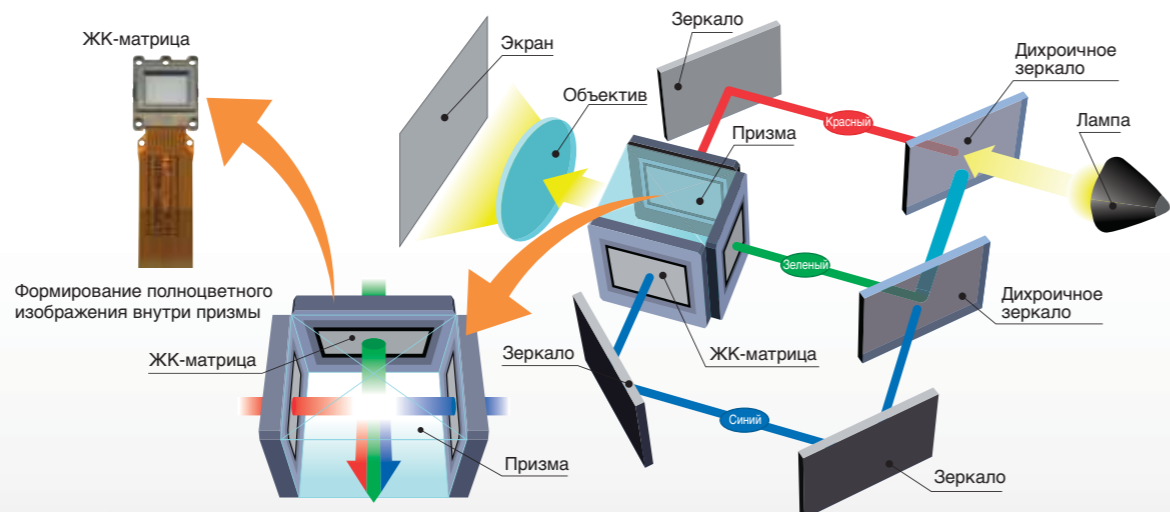

Технология 3LCD

3LCD – это сердце всех проекторов Epson. Это система проецирования, запатентованная компанией Epson и завоевавшая наибольшее признание в мире. Благодаря ей проекторы отличаются удобством в работе и надежностью, они способны точно воспроизводить цвета и плавные переходы оттенков.

Яркие цвета и глубокий черный цвет при любом освещении

Эксклюзивная технология Epson 3LCD обеспечивает точную цветопередачу и позволяет проецировать отличное изображение на экран размером до 300 дюймов. Будь это ослепительный белый цвет или глубокий черный, великолепное качество гарантируется. А высокая цветовая яркость позволяет воспроизводить яркие цвета.

Не утомляет глаза

В проекторах на основе технологии 3LCD в формировании изображения не участвуют движущиеся механические части, и проецируемое изображение не мерцает. Принцип работы очень прост – основные цвета смешиваются с помощью призмы внутри проектора, в результате человек воспринимает уже готовую картинку. Это не вызывает утомления глаз и в отличие от других технологий обеспечивает комфортный просмотр любых фильмов.