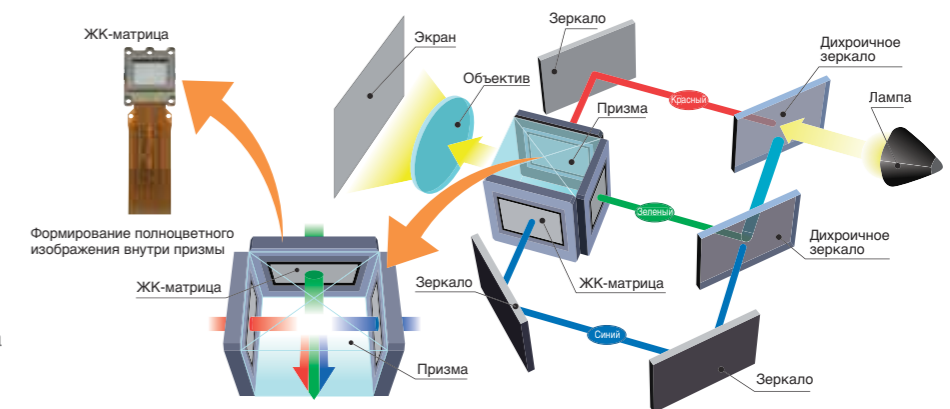

Самостоятельно разработанная и запатентованная Epson технология 3LCD – гарантия высочайшего качества

Технология 3LCD

Сердце всех проекторов Epson – разработанная компанией Epson технология 3LCD – обеспечивает высокое качество изображения и абсолютный комфорт при просмотре. Благодаря ей проекторы отличаются удобством в работе и надежностью, способны точно воспроизводить цвета и плавные переходы оттенков.