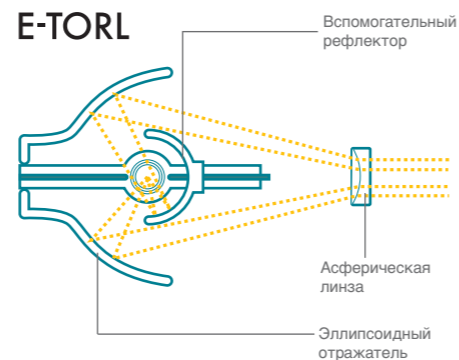

Сдвоенная лампа с улучшенным отражением

EPSON EB-S02/X02/W02

Доступные проекторы для образовательных учреждений и бизнеса

- Яркость 2600 люмен
- Разрешение SVGA/XGA/WXGA
- Контрастность 3000:1
- Срок службы лампы до 5000 часов
- Автоматическая коррекция вертикальных трапецидальных искажений
- Возможность передачи изображения, звука и команд управления по USB-кабелю
- Встроенный динамик 1 Вт
- Слайд-крышка для моментальных пауз
- Быстрое включение, мгновенное отключение
- Меню на русском языке

EPSON EB-S02

EPSON EB-X02

EPSON EB-W02

EPSON EB-X14G

Компактный яркий проектор для образовательных учреждений и бизнеса по доступной цене

- Яркость 3000 люмен
- Разрешение XGA
- Контрастность 3000:1
- Срок службы лампы до 5000 часов
- Автоматическая коррекция вертикальных трапецидальных искажений
- Ручная коррекция трапецидальных искажений по горизонтали
- Возможность передачи изображения, звука и команд управления по USB-кабелю
- Встроенный динамик 1 Вт
- Слайд-крышка для моментальных пауз
- Быстрое включение, мгновенное отключение
- Меню на русском языке

EPSON EB-X14G

EPSON EB-S11/X11

Универсальные проекторы для образовательных учреждений и бизнеса

- Яркость 2600 люмен
- Разрешение SVGA/XGA
- Контрастность 3000:1
- Срок службы лампы до 5000 часов
- Автоматическая коррекция вертикальных трапецидальных искажений (EB-X11)
- Ручная коррекция трапецидальных искажений по горизонтали
- Возможность передачи изображения, звука и команд управления по USB-кабелю
- Встроенный динамик 2 Вт
- Слайд-крышка для моментальных пауз
- Быстрое включение, мгновенное отключение
- Меню на русском языке

EPSON EB-S11

EPSON EB-X11

EPSON EB-S12/X12/W12

Универсальные проекторы для бизнеса с расширенным функционалом

- Яркость 2800 люмен
- Разрешение SVGA/XGA/WXGA
- Контрастность 3000:1
- Срок службы лампы до 5000 часов
- Автоматическая коррекция вертикальных трапецидальных искажений
- Ручная коррекция трапецидальных искажений по горизонтали
- Возможность передачи изображения, звука и команд управления по USB-кабелю
- Прямое подключение к документ-камере Epson ELPDC06 по USB кабелю
- Просмотр изображений напрямую с USB носителей
- Встроенный динамик 2 Вт
- Слайд-крышка для моментальных пауз
- Быстрое включение, мгновенное отключение
- Меню на русском языке

EPSON EB-S12

EPSON EB-X12

EPSON EB-W12