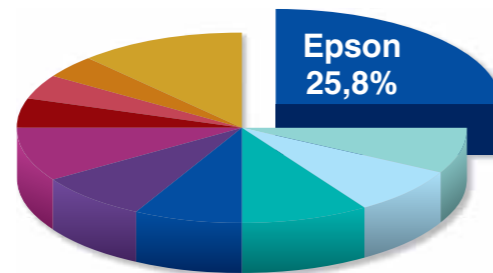

Epson в сегменте образования

Проекторы Epson для образования: забота о зрении и специальные функции

Разработанная компанией Epson технология 3LCD обеспечивает высокое качество изображения и абсолютный комфорт при просмотре как для детей, так и для взрослых. Изображение, создаваемое проекторами на основе технологии 3LCD, не мерцает и не излучает свет, в отличие от мониторов, телевизоров и проекторов на основе других технологий. Результат – максимально комфортный просмотр без утомления глаз.