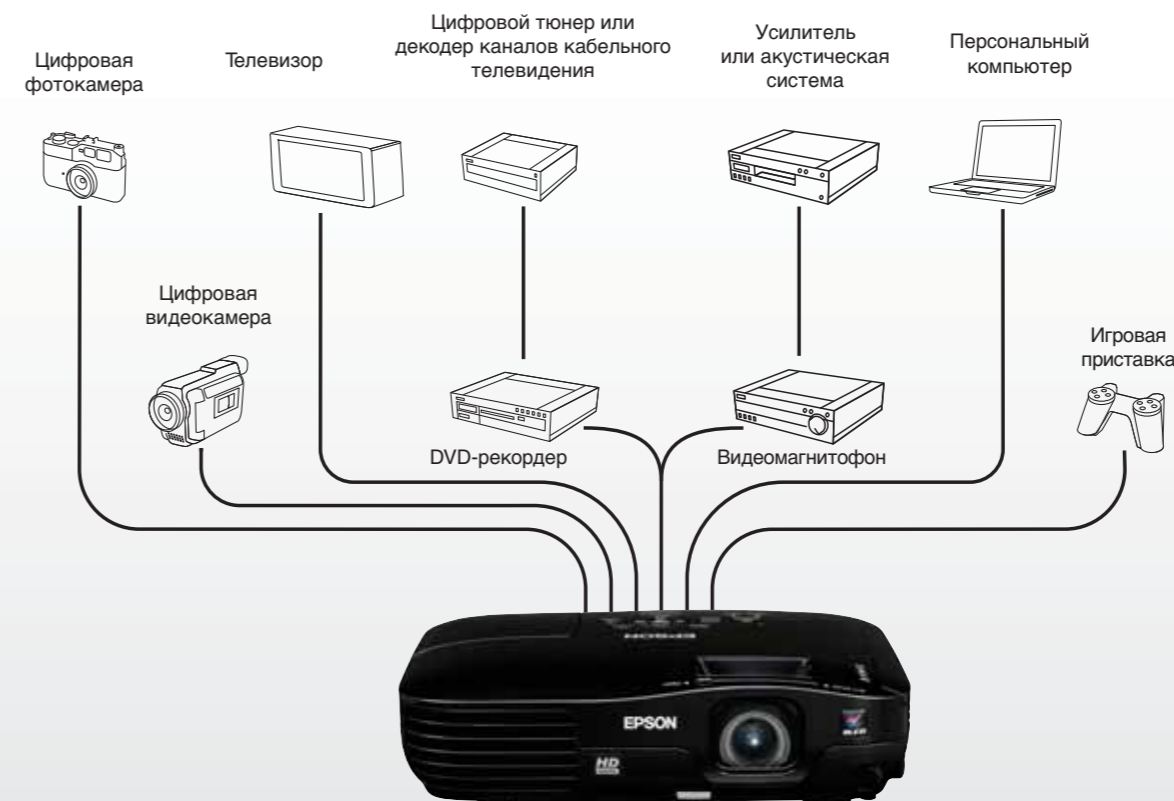

Не утомляет глаза

В проекторах на основе технологии 3LCD в формировании изображения не участвуют движущиеся механические части, и проецируемое изображение не мерцает. Принцип работы очень прост – основные цвета смешиваются с помощью призмы внутри проектора, в результате человек воспринимает уже готовую картинку. Это не вызывает утомления глаз и в отличие от других технологий обеспечивает комфортный просмотр любых фильмов.

Проектор Epson просто подключить

Благодаря многочисленным разъемам вы сможете с легкостью подключить проектор ко всем уже имеющимся у вас устройствам.

Проектор Epson – центр вашего домашнего кинотеатра!