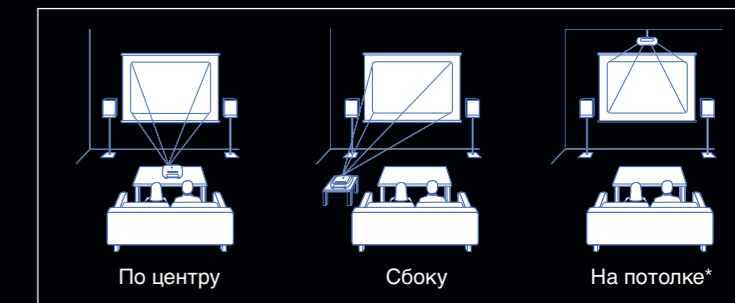

Для проектора достаточно даже маленькой комнаты

Проектор легко установить самостоятельно благодаря:

- Компактным размерам устройства для размещения в любом пространстве
- Короткофокусной оптике для создания большого изображения с малого расстояния
- Сдвигу линз и коррекции трапецидальных искажений для удобства установки

Диагональ экрана от 50 до 100 дюймов с расстояния 3 метра!

Любой вариант установки

благодаря сдвигу линз, оптическому увеличению и коррекции трапецидальных искажений

коррекция трапецидальных искажений

*Относится к проекторам без DVD-проигрывателя