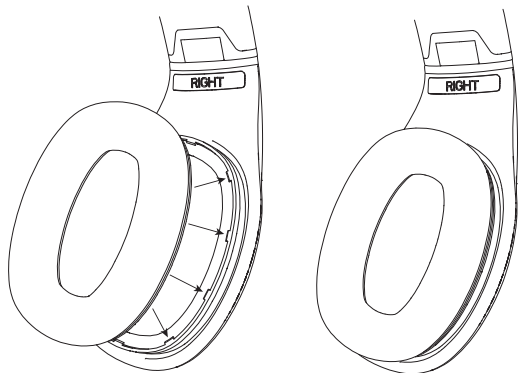

FIJACIÓN DE LAS COPAS DE LOS AURICULARES

ALMACENAMIENTO DE LOS AURICULARES