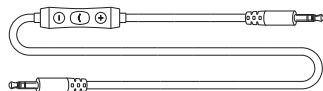

**Registrieren Sie Ihr Produkt noch heute bei [klipsch.com/register](https://www.klipsch.com/register)**

Klipsch STATUS-Kopfhörer

Reiseetui

Apple 3-Tasten-Reglerkabel

Standard-Kopfhörerkabel

1/4-Zoll-Stereoadapter