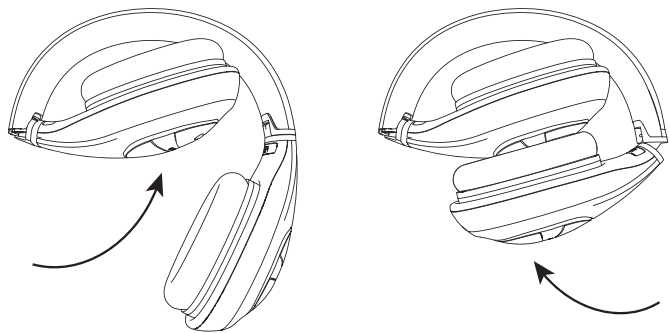

与飞机上娱乐系统一起使用

音频插口配置因飞机而异。 请注意下列图表中的插口配置：

单个 3.5mm 插口

无需适配器。

一个 3.5mm 插口和一个电源插口

使用 3.5mm 插口中的单个插座。
电源插口不需要连接。

两个 3.5mm 插口

使用随附的航空适配器

一个电源插口和两个 3.5mm 插口

在两个 3.5mm 插口处使用随附的航空适配器。
电源插口不需要连接。