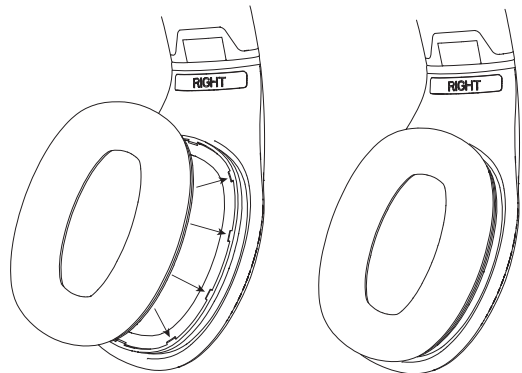

重新装好耳机杯

存放耳机