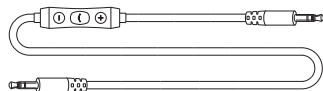

Cavo con comando a 3 pulsanti Apple