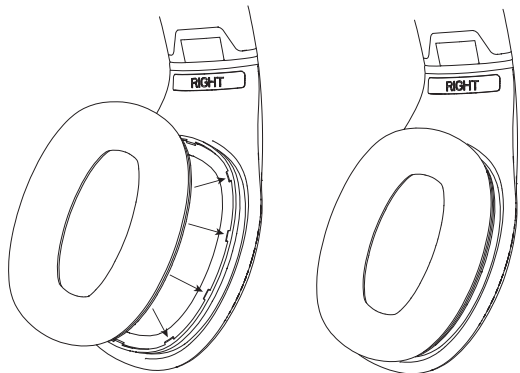

COMO ENCAIXAR OS AURICULARES

COMO GUARDAR O FONE DE OUVIDO