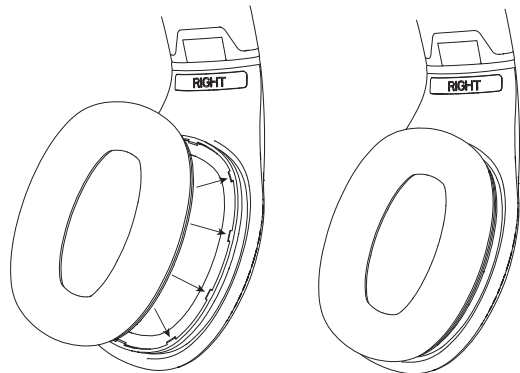

FISSAGGIO DEI PADIGLIONI

RIPIEGAMENTO DELLE CUFFIE