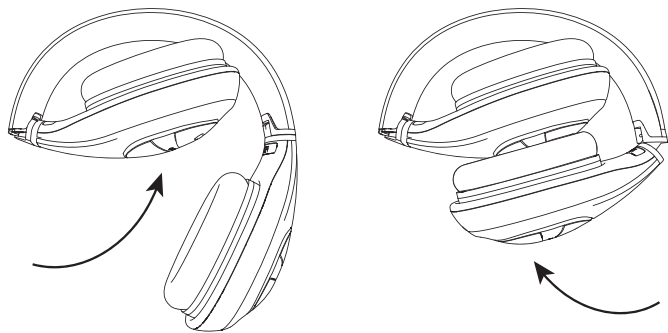

UTILISATION AVEC DES SYSTÈMES DE DIVERTISSEMENT EN AVION

La configuration de la prise d'écoute dans les avions varie. Le diagramme ci-dessous donne les configurations de prise d'écoute :

Une seule prise d'écoute de 3,5 mm

Aucun adaptateur nécessaire.

Une prise d'écoute de 3,5 mm et une prise d'alimentation

Utiliser la fiche unique dans la prise d'écoute de 3,5 mm.
La prise d'alimentation ne nécessite aucun branchement.

Deux prises d'écoute de 3,5 mm

Utiliser l'adaptateur d'avion inclus

Une prise d'alimentation et deux prises d'écoute de 3,5 mm

Utiliser l'adaptateur d'avion inclus pour les deux prises d'écoute de 3,5 mm.
La prise d'alimentation ne nécessite aucun branchement.