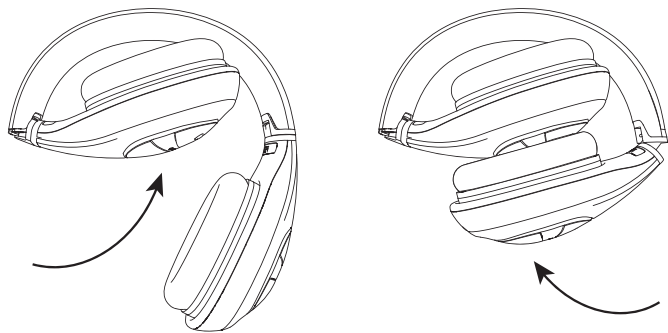

USO CON I SISTEMI DI INTRATTENIMENTO IN VOLO

I jack audio sugli aerei possono avere configurazioni diverse, come esemplificato qui di seguito:

Un jack da 3,5 mm

Adattatore non necessario.

Un jack da 3,5 mm e un jack di alimentazione

Usare il connettore singolo nel jack da 3,5 mm.
Il jack di alimentazione non deve essere collegato.

Due jack da 3,5 mm

Usare l'adattatore per aereo fornito.

Un jack di alimentazione e due jack da 3,5 mm

Usare l'adattatore per aereo fornito per i due jack da 3,5 mm.
Il jack di alimentazione non deve essere collegato.