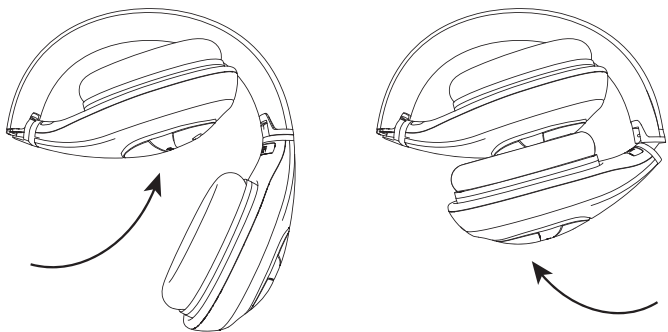

COMO USAR A UNIDADE COM SISTEMAS DE ENTRETENIMENTO EM AVIÕES

As configurações das tomadas de áudio variam nos aviões. Veja as configurações das tomadas na tabela abaixo:

Uma única tomada de 3,5 mm.

Nenhum adaptador é necessário.

Uma tomada de 3,5 mm e uma tomada de energia.

Use o plugue simples na tomada de 3,5 mm.
A tomada de energia não requer conexão.

Duas tomadas de 3,5 mm.

Use o adaptador para aeronaves incluído.

Uma tomada de energia e duas tomadas de 3,5 mm.

Use o adaptador para aeronaves incluído para as duas tomadas de 3,5 mm.
A tomada de energia não requer conexão.