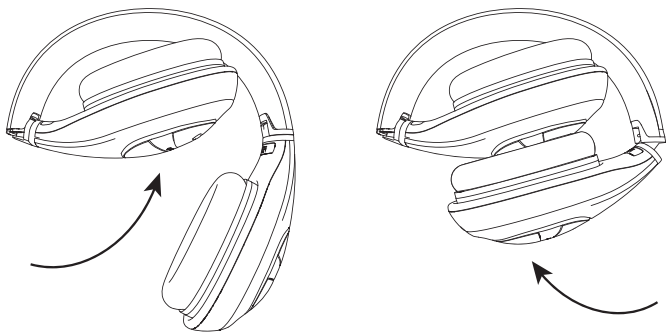

USO CON SISTEMAS DE ENTRETENIMIENTO EN VUELO

Las configuraciones de los conectores de audio de avión varían. Observe las configuraciones de conector que se presentan en la siguiente tabla:

Un solo conector de 3.5 mm

No se necesita adaptador.

Un conector de 3.5 mm y un conector de alimentación

Ponga el enchufe único en el conector de 3.5 mm.
El conector de alimentación no necesita conexión.

Dos conectores de 3.5 mm

Enchufe el adaptador de conector de avión que se incluye

Un conector de alimentación y dos conectores de 3.5 mm

Enchufe el adaptador de conector de avión que se incluye en los dos conectores de 3.5 mm. El conector de alimentación no necesita conexión.