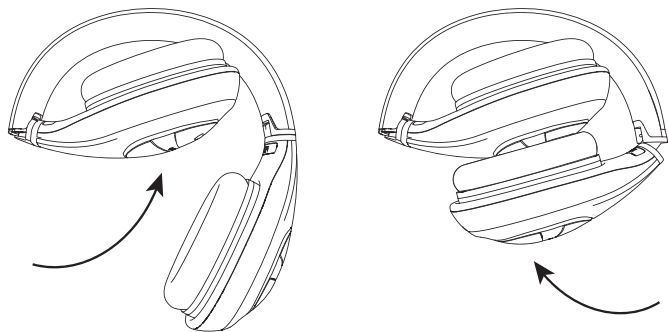

ANSCHLUSS AN FLUGZEUG-UNTERHALTUNGSSYSTEME

In Flugzeugen gibt es unterschiedliche Audio-Buchsenkonfigurationen. Untenstehende Tabelle zeigt die Buchsenkonfigurationen:

Eine 3,5-mm-Buchse

Kein Adapter erforderlich.

Eine 3,5-mm-Buchse und eine Ladebuchse

Stecken Sie den Einzelstecker in die 3,5-mm-Buchse.
Es muss nichts an die Ladebuchse angeschlossen w

Zwei 3,5-mm-Buchsen

Verwenden Sie beiliegenden Flugzeugadapter

Eine Ladebuchse und zwei 3,5-mm-Buchsen

Verwenden Sie beiliegenden Flugzeugadapter für die beiden 3,5-mm-Buchsen.
Es muss nichts an die Ladebuchse angeschlossen werden.