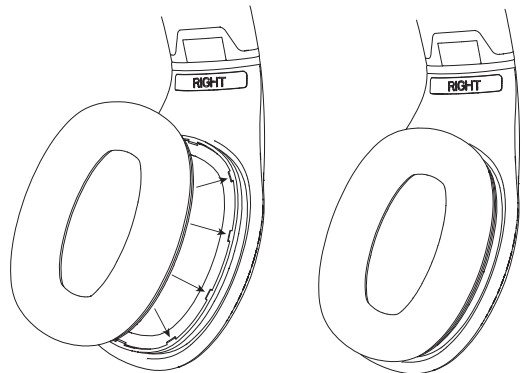

REMISE EN PLACE DES OREILLETES

RANGEMENT DES ÉCOUTEURS