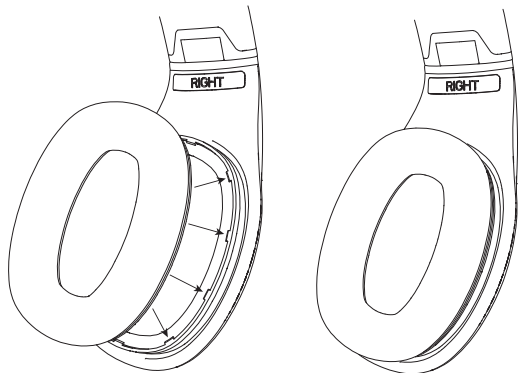

WIEDERANBRINGEN DER OHRPOLSTER

AUFBEWAHRUNG DES KOPFHÖRERS