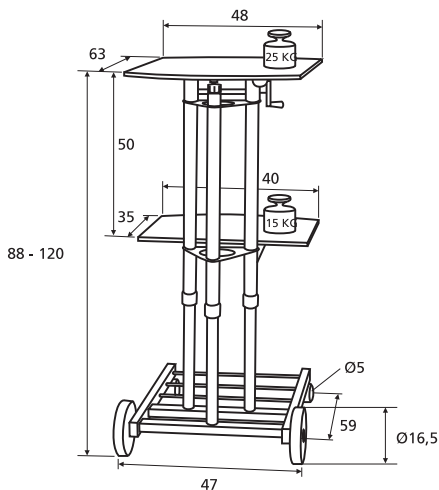

Размеры и
коды изделия
на стр

StandMaster I

- Высококачественный портативный столик для проектора для проведения профессиональных презентаций в любом месте.
- StandMaster I - надежный устойчивый компактный проекционный столик с хорошо продуманным, простым управлением.
- Встроенная пневматическая пружина позволяет легко и плавно регулировать высоту.
- StandMaster I имеет две складывающиеся полки: для проектора и ноутбука. Нижняя полка может поворачиваться и регулироваться по высоте.
- Прочная стальная рама имеет порошковое покрытие темно-серого цвета (RAL 7021) и светло-серые (RAL 7035) полки. Большие практичные колеса имеют диаметр 12,5 см.
- Легко собирается.
- Дополнительно теперь можно заказать черную занавеску для столика StandMaster.

Размеры и
коды изделия
на стр **88**

StandMaster II

- Надежный переносной столик для более крупных проекторов.
- StandMaster II - прочный устойчивый столик с хорошо продуманным, простым управлением.
- Высота плавно регулируется с помощью коленчатого механизма.
- Просторная верхняя полка имеет угол наклона до 15 градусов, а большая нижняя полка может сниматься и переставляться.
- Оптимальная маневренность благодаря большим колесикам спереди и роликам сзади.
- Прочная стальная рама имеет порошковое покрытие темно-серого цвета (RAL 7021) и светло-серые (RAL 7035) полки. Большие практичные колеса имеют диаметр 16,5 см.
- Легко собирается.
- Дополнительно теперь можно заказать черную занавеску для столика StandMaster.