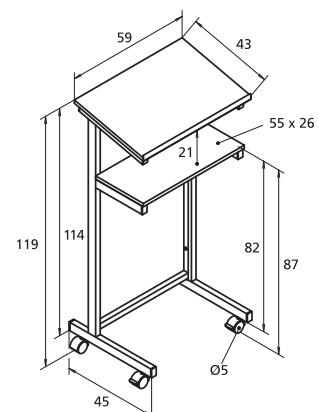

Meeting Lectern

- Прочная кафедра с перфорированной передней частью.
- Модель Meeting Lectern имеет наклонную верхнюю полку с бортиком и удобную нижнюю полку для принадлежностей.
- Прочная стальная рама имеет порошковое покрытие темно-серого цвета (RAL 7021) и полки светло-серые (RAL 7035) или цвета бука.
- Оборудована регулируемыми ножками для максимальной устойчивости.
- Легко собирается.

Размеры и
коды изделия
на стр

StandMaster I

- Высококачественный портативный столик для проектора для проведения профессиональных презентаций в любом месте.
- StandMaster I - надежный устойчивый компактный проекционный столик с хорошо продуманным, простым управлением.
- Встроенная пневматическая пружина позволяет легко и плавно регулировать высоту.
- StandMaster I имеет две складывающиеся полки: для проектора и ноутбука. Нижняя полка может поворачиваться и регулироваться по высоте.
- Прочная стальная рама имеет порошковое покрытие темно-серого цвета (RAL 7021) и светло-серые (RAL 7035) полки. Большие практичные колеса имеют диаметр 12,5 см.
- Легко собирается.
- Дополнительно теперь можно заказать черную занавеску для столика StandMaster.

Размеры и коды изделия на стр **88**

Solo 8000

Solo 9000

Solo 8000 / 9000

- Модель Solo 8000 имеет одну нерегулируемую верхнюю полку, в то время как верхняя полка Solo 9000 может наклоняться.
- Края верхней полки приподняты, также имеется дополнительный поручень для защиты проектора.
- Высота модели Solo 8000 регулируется ступенчато звездообразными ручками, высота модели Solo 9000 регулируется плавно.
- Четыре ролика для легкого перемещения.
- Прочная стальная рама имеет порошковое покрытие темно-серого цвета (RAL 7021) и светло-серые (RAL 7035) полки.
- Легко собирается.