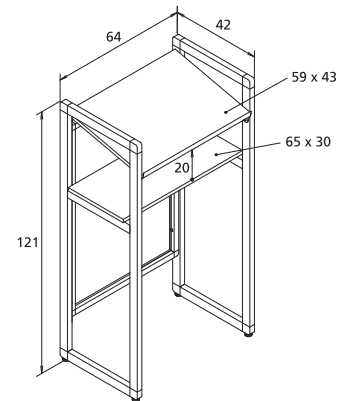

Meeting Lectern

- Прочная кафедра с перфорированной передней частью.
- Модель Meeting Lectern имеет наклонную верхнюю полку с бортиком и удобную нижнюю полку для принадлежностей.
- Прочная стальная рама имеет порошковое покрытие темно-серого цвета (RAL 7021) и полки светло-серые (RAL 7035) или цвета бука.
- Оборудована регулируемыми ножками для максимальной устойчивости.
- Легко собирается.

Размеры и
коды изделия
на стр

Classic Lectern

- Портативная кафедра с закрытой передней панелью.
- Модель Classic Lectern имеет наклонную верхнюю полку с бортиком и удобную нижнюю полку для принадлежностей.
- Поставляется с белой рамой (RAL 9016) и светло-серыми полками (RAL 7035) или с темно-серой рамой (RAL 7021) и полками цвета бука.
- Оборудована регулируемыми ножками для максимальной устойчивости.
- Закрытая передняя панель удобна для размещения вашего фирменного логотипа.
- Легко собирается.

Размеры и
коды изделия
на стр

StandMaster I

- Высококачественный портативный столик для проектора для проведения профессиональных презентаций в любом месте.
- StandMaster I - надежный устойчивый компактный проекционный столик с хорошо продуманным, простым управлением.
- Встроенная пневматическая пружина позволяет легко и плавно регулировать высоту.
- StandMaster I имеет две складывающиеся полки: для проектора и ноутбука. Нижняя полка может поворачиваться и регулироваться по высоте.
- Прочная стальная рама имеет порошковое покрытие темно-серого цвета (RAL 7021) и светло-серые (RAL 7035) полки. Большие практичные колеса имеют диаметр 12,5 см.
- Легко собирается.
- Дополнительно теперь можно заказать черную занавеску для столика StandMaster.