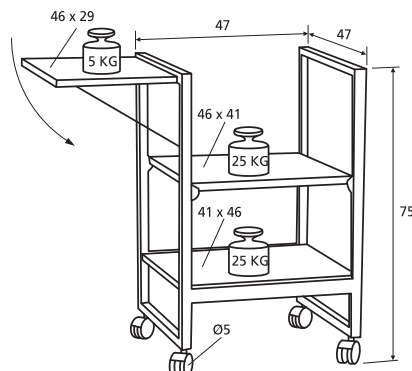

Universo 1000

- Самая популярная модель столика для оверхед-проекторов с двумя полками, регулируемые по высоте.
- Пригоден для всех оверхед-проекторов.
- Четыре ролика для легкого перемещения.
- Прочная стальная рама имеет порошковое покрытие белого цвета (RAL 9016) и светло-серые (RAL 7035) полки.
- Легко собирается.

Аксессуары

- Средняя полка, регулируется по высоте. 11820004 Светло-серая
- Боковая полка. 11820003 Светло-серая

Размеры и коды изделия на стр **88**