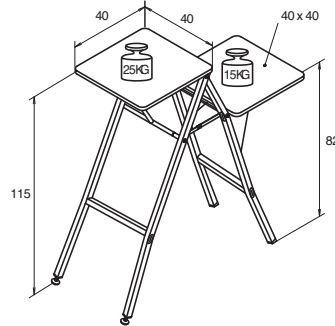

Размеры и
коды изделия
на стр

StandMaster I

- Высококачественный портативный столик для проектора для проведения профессиональных презентаций в любом месте.
- StandMaster I - надежный устойчивый компактный проекционный столик с хорошо продуманным, простым управлением.
- Встроенная пневматическая пружина позволяет легко и плавно регулировать высоту.
- StandMaster I имеет две складывающиеся полки: для проектора и ноутбука. Нижняя полка может поворачиваться и регулироваться по высоте.
- Прочная стальная рама имеет порошковое покрытие темно-серого цвета (RAL 7021) и светло-серые (RAL 7035) полки. Большие практичные колеса имеют диаметр 12,5 см.
- Легко собирается.
- Дополнительно теперь можно заказать черную занавеску для столика StandMaster.

Размеры и
коды изделия
на стр **88**

StandMaster II

- Надежный переносной столик для более крупных проекторов.
- StandMaster II - прочный устойчивый столик с хорошо продуманным, простым управлением.
- Высота плавно регулируется с помощью коленчатого механизма.
- Просторная верхняя полка имеет угол наклона до 15 градусов, а большая нижняя полка может сниматься и переставляться.
- Оптимальная маневренность благодаря большим колесикам спереди и роликам сзади.
- Прочная стальная рама имеет порошковое покрытие темно-серого цвета (RAL 7021) и светло-серые (RAL 7035) полки. Большие практичные колеса имеют диаметр 16,5 см.
- Легко собирается.
- Дополнительно теперь можно заказать черную занавеску для столика StandMaster.

Размеры и
коды изделия
на стр **88**

Gigant

- Устойчивый прочный проекционный столик с двумя полками на разной высоте.
- Дополнительную устойчивость столу Gigant придают две ножки регулируемой высоты.
- Любая из полок складывается, наклон верхней полки может меняться.
- Прочная стальная рама имеет порошковое покрытие темно-серого цвета (RAL 7021) и светло-серые (RAL 7035) полки.
- Сразу готов к использованию.