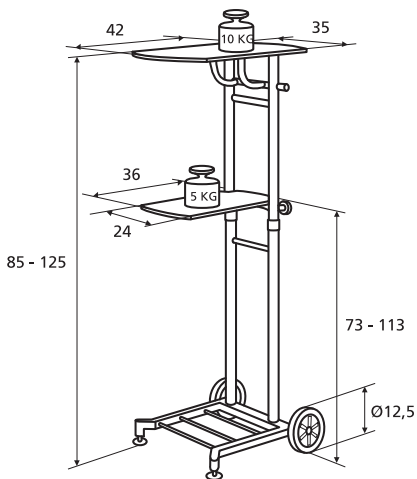

Размеры и
коды изделия
на стр

StandMaster I

- Высококачественный портативный столик для проектора для проведения профессиональных презентаций в любом месте.
- StandMaster I - надежный устойчивый компактный проекционный столик с хорошо продуманным, простым управлением.
- Встроенная пневматическая пружина позволяет легко и плавно регулировать высоту.
- StandMaster I имеет две складывающиеся полки: для проектора и ноутбука. Нижняя полка может поворачиваться и регулироваться по высоте.
- Прочная стальная рама имеет порошковое покрытие темно-серого цвета (RAL 7021) и светло-серые (RAL 7035) полки. Большие практичные колеса имеют диаметр 12,5 см.
- Легко собирается.
- Дополнительно теперь можно заказать черную занавеску для столика StandMaster.

Размеры и
коды изделия
на стр **88**

StandMaster II

- Надежный переносной столик для более крупных проекторов.
- StandMaster II - прочный устойчивый столик с хорошо продуманным, простым управлением.
- Высота плавно регулируется с помощью коленчатого механизма.
- Просторная верхняя полка имеет угол наклона до 15 градусов, а большая нижняя полка может сниматься и переставляться.
- Оптимальная маневренность благодаря большим колесикам спереди и роликам сзади.
- Прочная стальная рама имеет порошковое покрытие темно-серого цвета (RAL 7021) и светло-серые (RAL 7035) полки. Большие практичные колеса имеют диаметр 16,5 см.
- Легко собирается.
- Дополнительно теперь можно заказать черную занавеску для столика StandMaster.